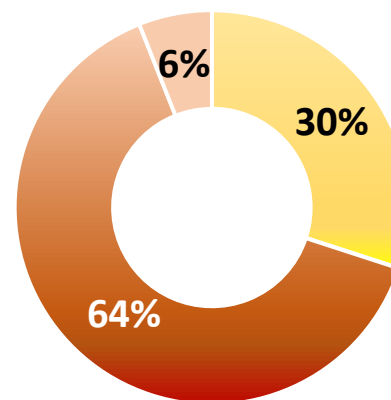

Dos **345 mil** leitores:

Faixa Etária

■ 12 a 24 anos ■ 25 a 54 anos ■ 55 anos ou +

Ibope TGI - Grande Salvador -Fev/14 Mar/15 - Leitores jornal A TARDE Impresso +Digital: 701 mil pessoas
Produzido pelo Departamento de Marketing / Núcleo de Pesquisa de Mídia - Para uso exclusivo do Grupo A TARDE.