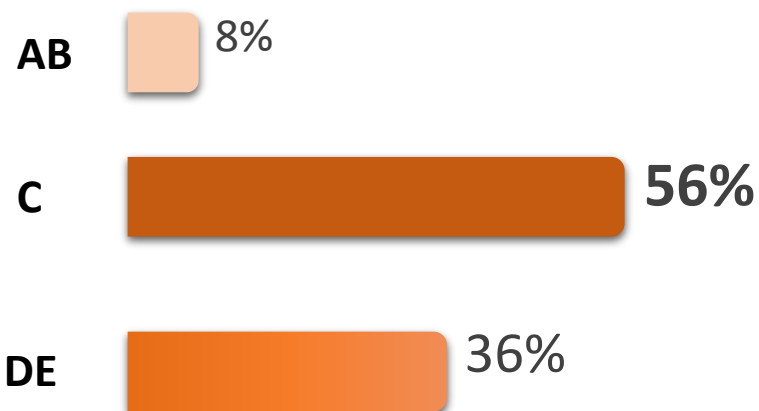

Itabuna

Santo Amaro

Capim Grosso

Itaparica

Stº Antonio de Jesus

Coaraci

Jacobina

PERFIL DE LEITORES JORNAL MASSA

Dos **345 mil** leitores:

Faixa Etária

■ 12 a 24 anos ■ 25 a 54 anos ■ 55 anos ou +

Ibope TGI - Grande Salvador -Fev/14 Mar/15 - Leitores jornal A TARDE Impresso +Digital: 701 mil pessoas
Produzido pelo Departamento de Marketing / Núcleo de Pesquisa de Mídia - Para uso exclusivo do Grupo A TARDE.