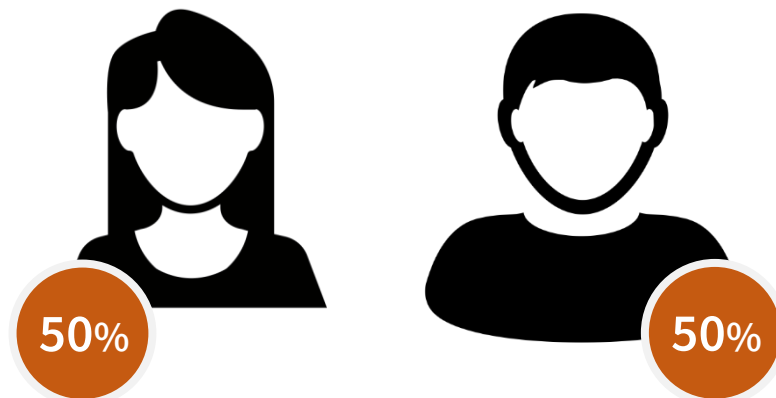

Dos **345 mil** leitores:

Faixa Etária

■ 12 a 24 anos ■ 25 a 54 anos ■ 55 anos ou +

Ibope TGI - Grande Salvador -Fev/14 Mar/15 - Leitores jornal A TARDE Impresso +Digital: 701 mil pessoas
Produzido pelo Departamento de Marketing / Núcleo de Pesquisa de Mídia - Para uso exclusivo do Grupo A TARDE.