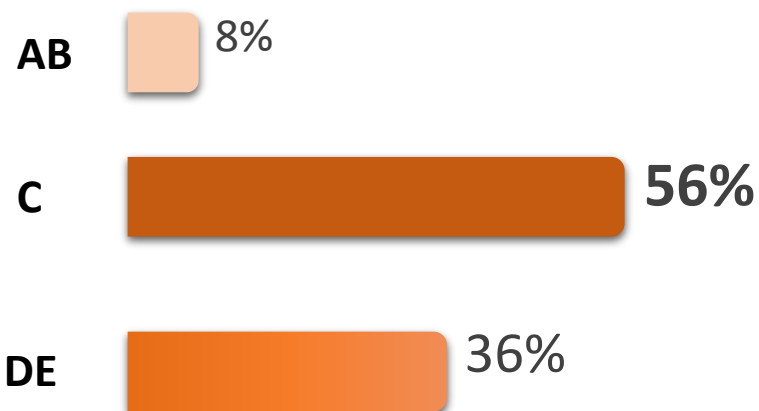

Itaparica

PERFIL DE LEITORES JORNAL MASSA

Dos **345 mil** leitores:

Faixa Etária

Ibope TGI - Grande Salvador -Fev/14 Mar/15 - Leitores jornal A TARDE Impresso +Digital: 701 mil pessoas
Produzido pelo Departamento de Marketing / Núcleo de Pesquisa de Mídia - Para uso exclusivo do Grupo A TARDE.