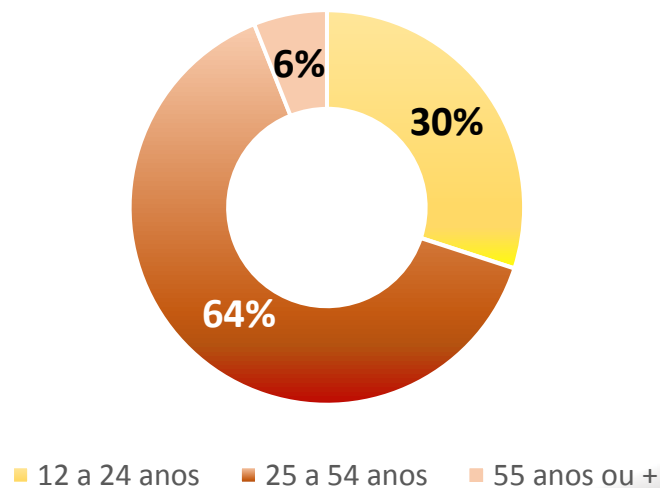

Itaparica

PERFIL DE LEITORES JORNAL MASSA

Dos **345 mil** leitores:

Faixa Etária

Ibope TGI - Grande Salvador -Fev/14 Mar/15 - Leitores jornal A TARDE Impresso +Digital: 701 mil pessoas
Produzido pelo Departamento de Marketing / Núcleo de Pesquisa de Mídia - Para uso exclusivo do Grupo A TARDE.