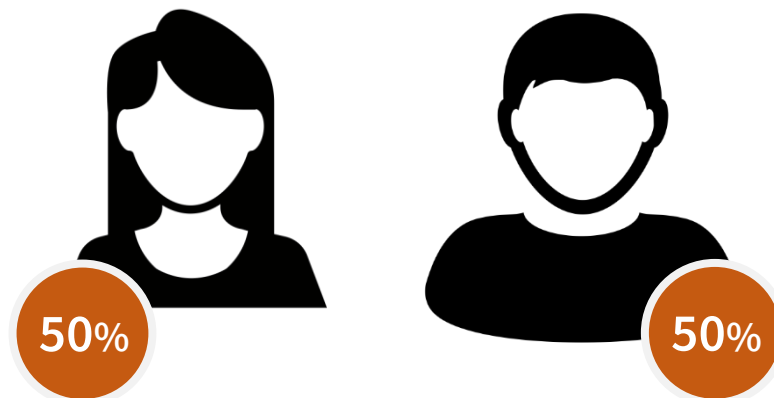

Itaparica

PERFIL DE LEITORES JORNAL MASSA

Dos **345 mil** leitores:

Faixa Etária

Ibope TGI - Grande Salvador -Fev/14 Mar/15 - Leitores jornal A TARDE Impresso +Digital: 701 mil pessoas
Produzido pelo Departamento de Marketing / Núcleo de Pesquisa de Mídia - Para uso exclusivo do Grupo A TARDE.