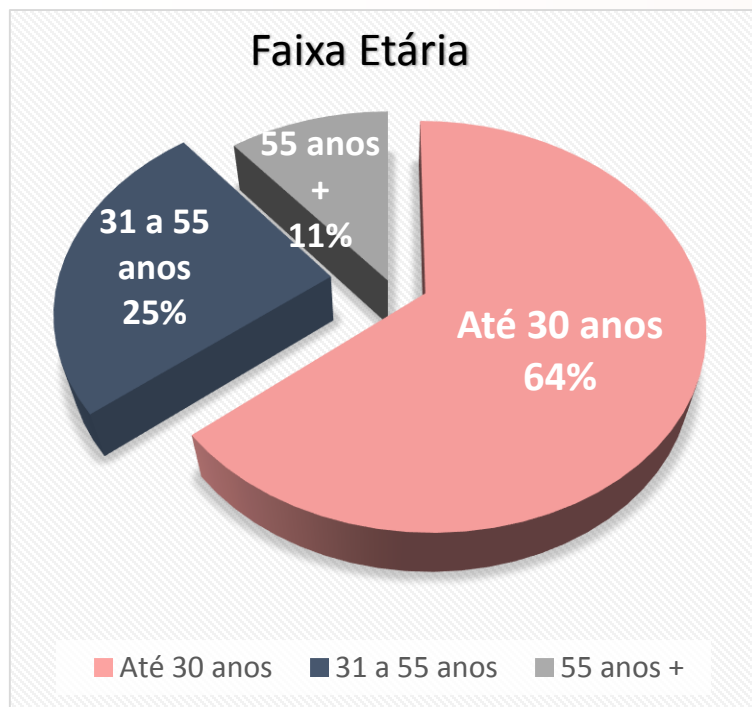

O Jornal MASSA é um jornal popular com circulação de segunda a sábado.

# O Massa! é líder.

*o Jornal MASSA! **Vende mais edições** avulsas que qualquer outro jornal da Bahia.\**

Fonte: IVC OUTUBRO 2019 Segunda a Sábado – Ed. Impressa – Jornal MASSA! Produzido pelo Departamento de Marketing/Núcleo de Pesquisa de Mídia – para uso exclusivo do Grupo A TARDE.

# Líder em Venda Avulsa

# PERFIL DOS LEITORES DO JORNAL MASSA

Mais da metade de nossos leitores são adultos com até 30 anos.

88% de nossos leitores são das classes C, DE.