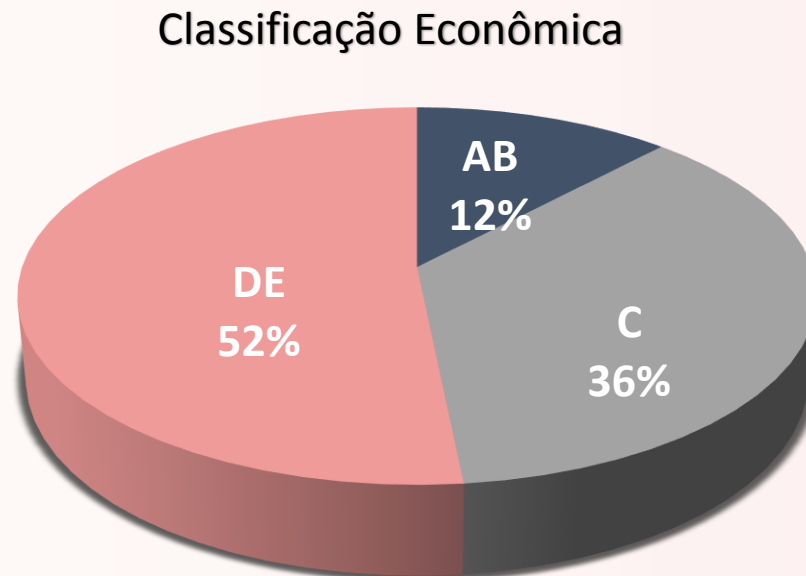

# O Massa! é líder.

*o Jornal MASSA! **Vende mais edições** avulsas que qualquer outro jornal da Bahia.\**

Fonte: IVC OUTUBRO 2019 Segunda a Sábado – Ed. Impressa – Jornal MASSA! Produzido pelo Departamento de Marketing/Núcleo de Pesquisa de Mídia – para uso exclusivo do Grupo A TARDE.

# Líder em Venda Avulsa

# PERFIL DOS LEITORES DO JORNAL MASSA

Mais da metade de nossos leitores são adultos com até 30 anos.

88% de nossos leitores são das classes C, DE.