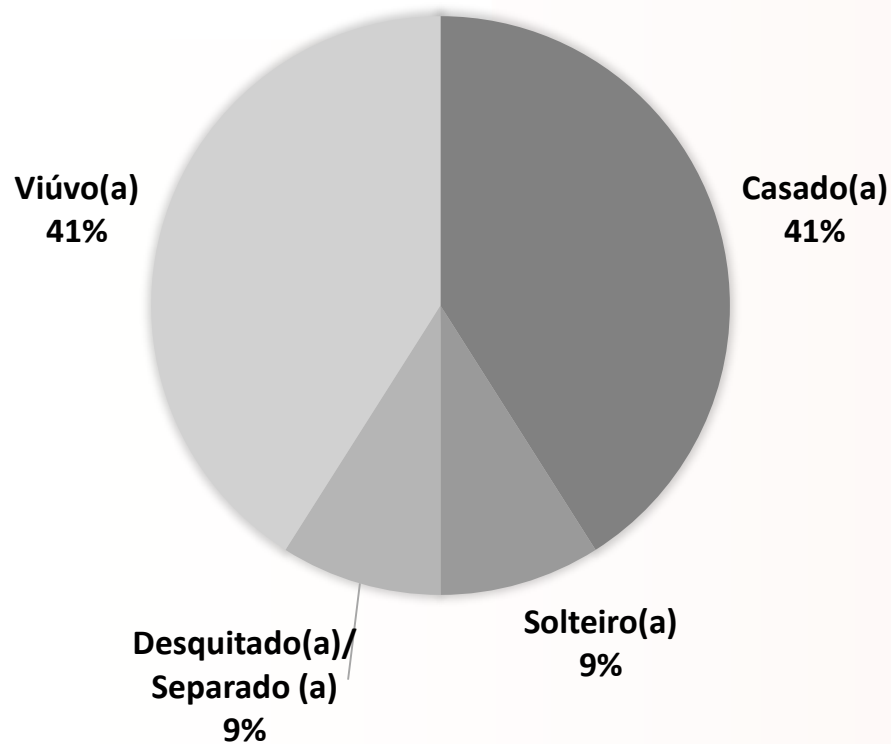

PERFIL

DOS LEITORES DO JORNAL MASSA

Dos leitores do MASSA:

62%