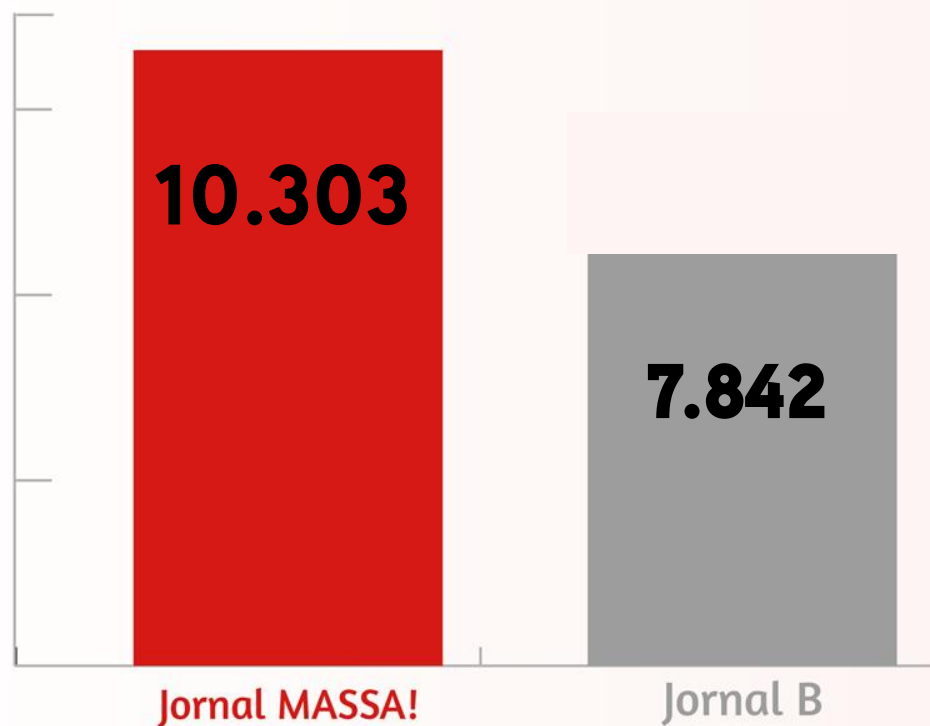

The background features a pattern of red paper clips. On the left side, the clips are solid red and arranged in a dense, overlapping pattern. On the right side, the clips are thin red outlines, also overlapping but more sparsely distributed.

O Jornal MASSA é um jornal popular com circulação de segunda a sábado.

# O Massa! é líder.

*o Jornal MASSA! **Vende mais edições** avulsas que qualquer outro jornal da Bahia.\**

Fonte: IVC OUTUBRO 2019 Segunda a Sábado – Ed. Impressa – Jornal MASSA! Produzido pelo Departamento de Marketing/Núcleo de Pesquisa de Mídia – para uso exclusivo do Grupo A TARDE.

# PERFIL DOS LEITORES DO JORNAL MASSA

Mais da metade de nossos leitores são adultos com até 30 anos.

88% de nossos leitores são das classes C, DE.